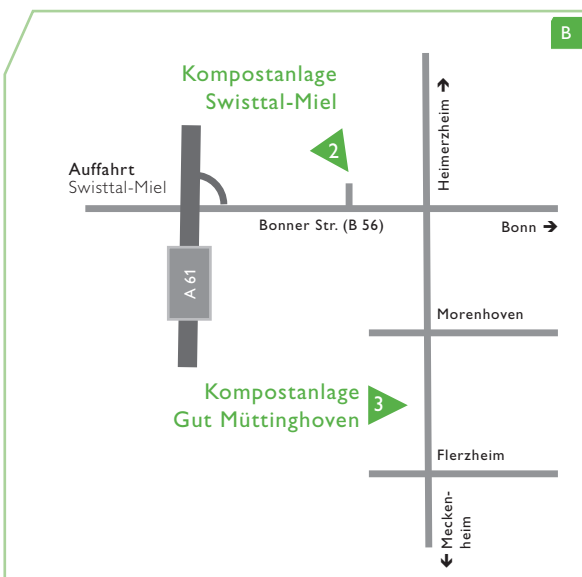

# Hier ist die KRS. KRS-Standorte kompakt:

Rhein-Sieg-Kreis:

1

## Kompostanlage St. Augustin-Niederpleis Hauptstraße

A 560 Ausfahrt Niederpleis

*Aus Richtung Hennef:*  
Rechts abbiegen auf die  
Hauptstraße

Nach 50 m an der Ampel links  
abbiegen

*Aus Richtung Siegburg:*  
Verlängerung der Ausfahrt  
führt direkt über den Entsor-  
gungs- und Verwertungspark  
zur Anlage

## Kompostanlage Swisttal-Miel An der B 56

Aus Richtung Bonn auf der  
B 56 Richtung Euskirchen

Zwischen dem Autobahn-  
anschluss und der Kreuzung ist  
die Zufahrt von beiden Seiten  
ausgeschildert

3

## Kompostanlage Swisttal-Morenhoven Gut Müttinghoven

Zwischen den Orten  
Morenhoven und Flerzheim  
gelegen