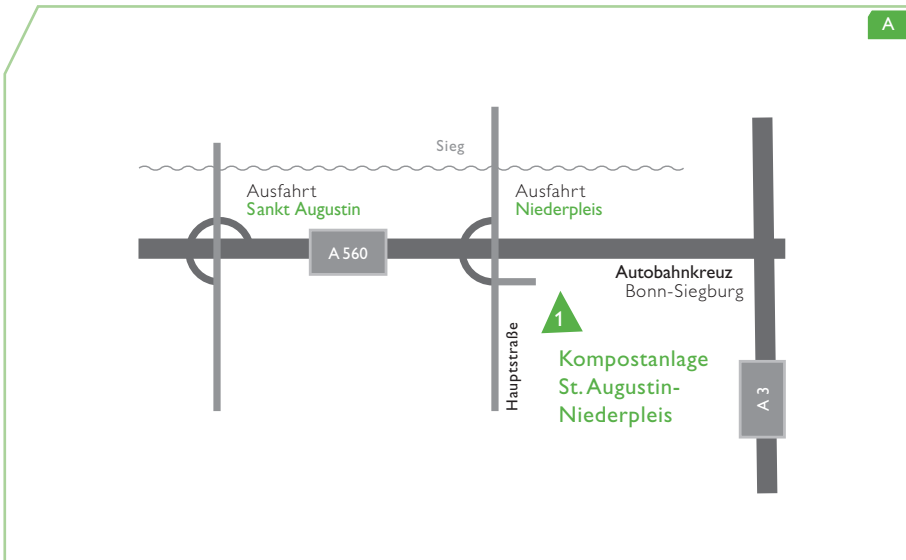

# Hier ist die KRS. KRS-Standorte kompakt:

Rhein-Sieg-Kreis:

1

## Kompostanlage St. Augustin-Niederpleis Hauptstraße

A 560 Ausfahrt Niederpleis

*Aus Richtung Hennef:*  
Rechts abbiegen auf die  
Hauptstraße

Nach 50 m an der Ampel links  
abbiegen

*Aus Richtung Siegburg:*  
Verlängerung der Ausfahrt  
führt direkt über den Entsor-  
gungs- und Verwertungspark  
zur Anlage

## Kompostanlage Swisttal-Miel An der B 56

Aus Richtung Bonn auf der  
B 56 Richtung Euskirchen

Zwischen dem Autobahn-  
anschluss und der Kreuzung ist  
die Zufahrt von beiden Seiten  
ausgeschildert

3

## Kompostanlage Swisttal-Morenhoven Gut Müttinghoven

Zwischen den Orten  
Morenhoven und Flerzheim  
gelegen