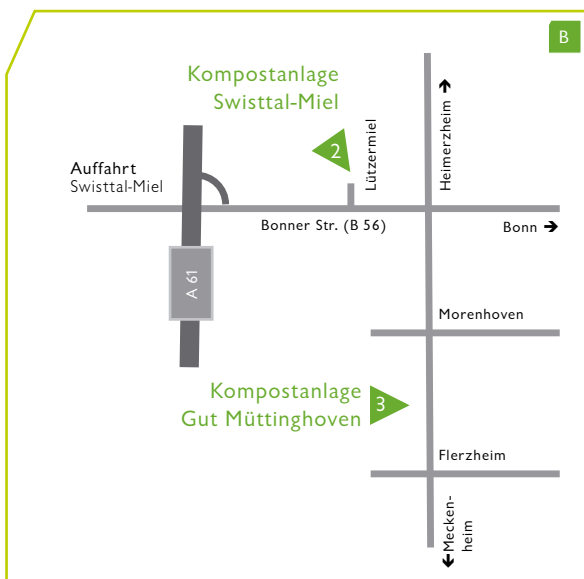

KRS-STANDORTE KOMPAKT

Rhein-Sieg-Kreis:

1

Kompostanlage Sankt Augustin-Niederpleis Auf dem Sand

A 560 Ausfahrt Niederpleis

Aus Richtung Hennef:
Rechts abbiegen auf die Hauptstraße

Nach 50 m an der Ampel links abbiegen

Aus Richtung Siegburg:
Verlängerung der Ausfahrt führt
direkt über den Entsorgungs- und
Verwertungspark zur Anlage

2

Kompostanlage Swisttal-Miel Lützermiel 1

Aus Richtung Bonn auf der
B 56 Richtung Euskirchen

Zwischen dem Autobahn-
anschluss und der Kreuzung ist
die Zufahrt von beiden Seiten
ausgeschildert

3

Kompostanlage Swisttal-Morenhoven Gut Müttinghoven

Zwischen den Orten
Morenhoven und Flerzheim
gelegen

Bitte beachten Sie unsere Beschilderungen.