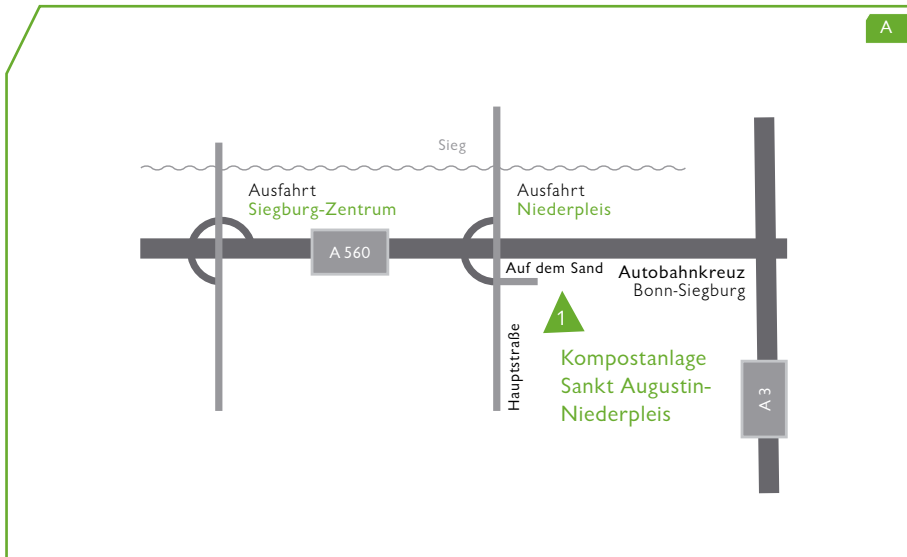

KRS-STANDORTE KOMPAKT

Rhein-Sieg-Kreis:

1

Kompostanlage Sankt Augustin-Niederpleis Auf dem Sand

A 560 Ausfahrt Niederpleis

Aus Richtung Hennef:
Rechts abbiegen auf die Hauptstraße

Nach 50 m an der Ampel links abbiegen

Aus Richtung Siegburg:
Verlängerung der Ausfahrt führt
direkt über den Entsorgungs- und
Verwertungspark zur Anlage

2

Kompostanlage Swisttal-Miel Lützermiel 1

Aus Richtung Bonn auf der
B 56 Richtung Euskirchen

Zwischen dem Autobahn-
anschluss und der Kreuzung ist
die Zufahrt von beiden Seiten
ausgeschildert

3

Kompostanlage Swisttal-Morenhoven Gut Müttinghoven

Zwischen den Orten
Morenhoven und Flerzheim
gelegen